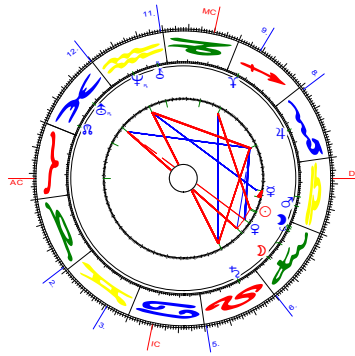

Ein Blick in die Sterne – Einblick in innere Tiefen

Astrologie

mit

Reynold Nicole und Christine Vosseler

Vortrag: Der Herbst im Jahreslauf

Im Vortrag deuten wir die Symbolik des Herbstes und seine archetypischen Entsprechungen im persönlichen Erleben. Im zweiten Teil des Abends erläutern wir, anhand von Beispielen aus dem Publikum, wie sich dies für die einzelnen Sternzeichen auswirken kann.

Datum / Zeit: Mittwoch, 20. September 2006 20.15 Uhr

Preis: Fr. 20.-, Mitglieder BPV Fr. 10.-

Ort: Basler Psi-Verein Neuweilerstrasse 15 4055 Basel

Abendkurs:

„Alles hat seine Zeit und alles Vorhaben unter dem Himmel hat seine Stunde: geboren werden hat seine Zeit, sterben hat seine Zeit; einpflanzen hat seine Zeit, ausreißen, was gepflanzt ist, hat seine Zeit, weinen hat seine Zeit, und lachen hat seine Zeit.“

An Beispielen der Teilnehmenden wird der individuelle Umgang mit dem archetypischen Zyklus nachvollziehbar und erfahrbar.

Datum / Zeit: Mi, 18., 25. Okt. + 1., 8., 15., 22. Nov. je 19.30 - 21.45 Uhr

Preis: für alle 6 Abende Fr. 325.- / Mitglieder BPV Fr. 295.-